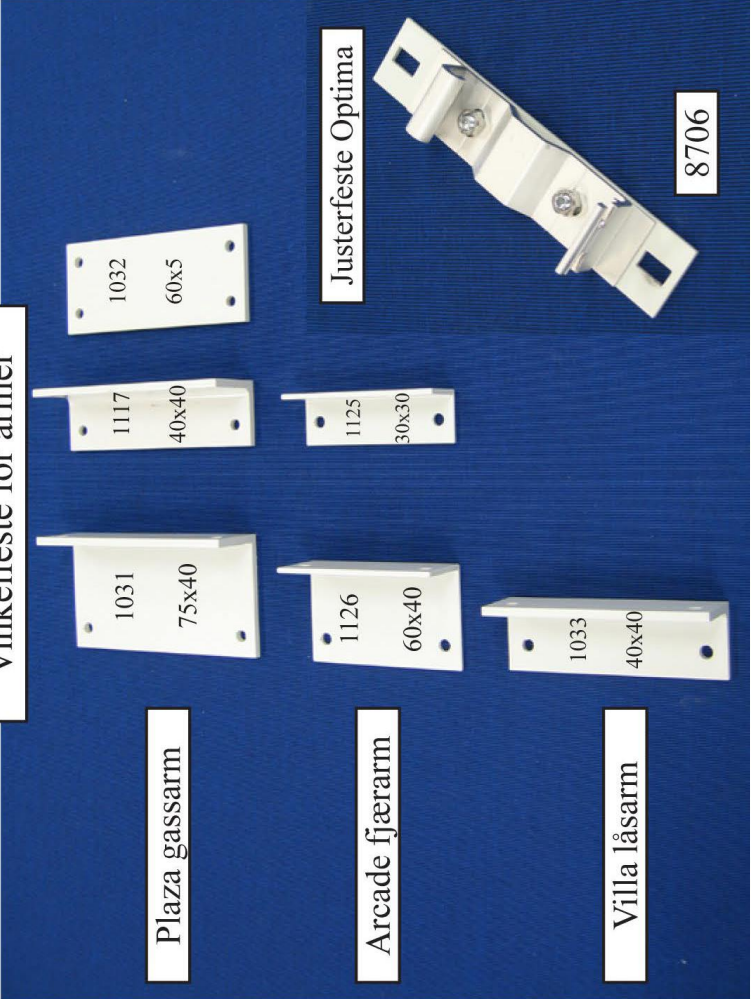

# Beslag for Optima

For takmontering

1120

8724

Sideforskyvning av snor

8722

Vinkelfeste for armer

1032  
60x5

Justerfeste Optima

8706

1117  
40x40

1125  
30x30

1031  
75x40

1126  
60x40

Plaza gassararm

Arcade fjærarm

Villa låsarm

1033  
40x40

Nisjebeslag

1040 - 4

1040 - 18

1042 - 4

1042 - 18