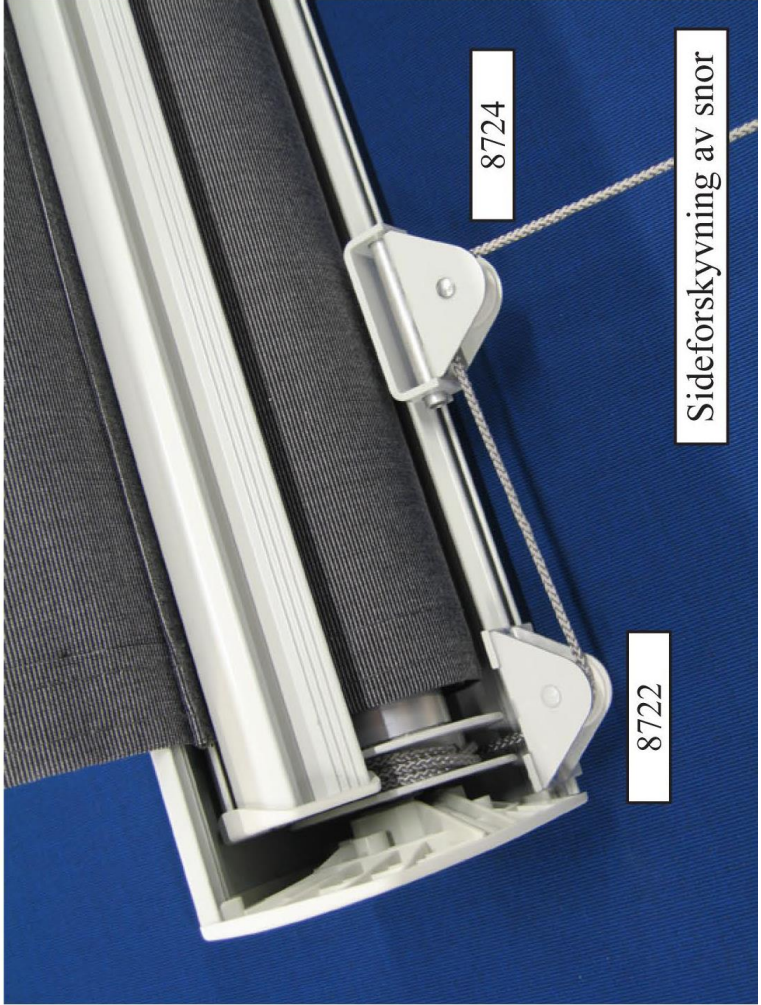

# Beslag for Optima

For takmontering

1120

8724

Sideforskyvning av snor

8722

Vinkelfeste for armer

1032  
60x5

Justerfeste Optima

8706

1117  
40x40

1125  
30x30

1031  
75x40

1126  
60x40

Plaza gassararm

Arcade fjærarm