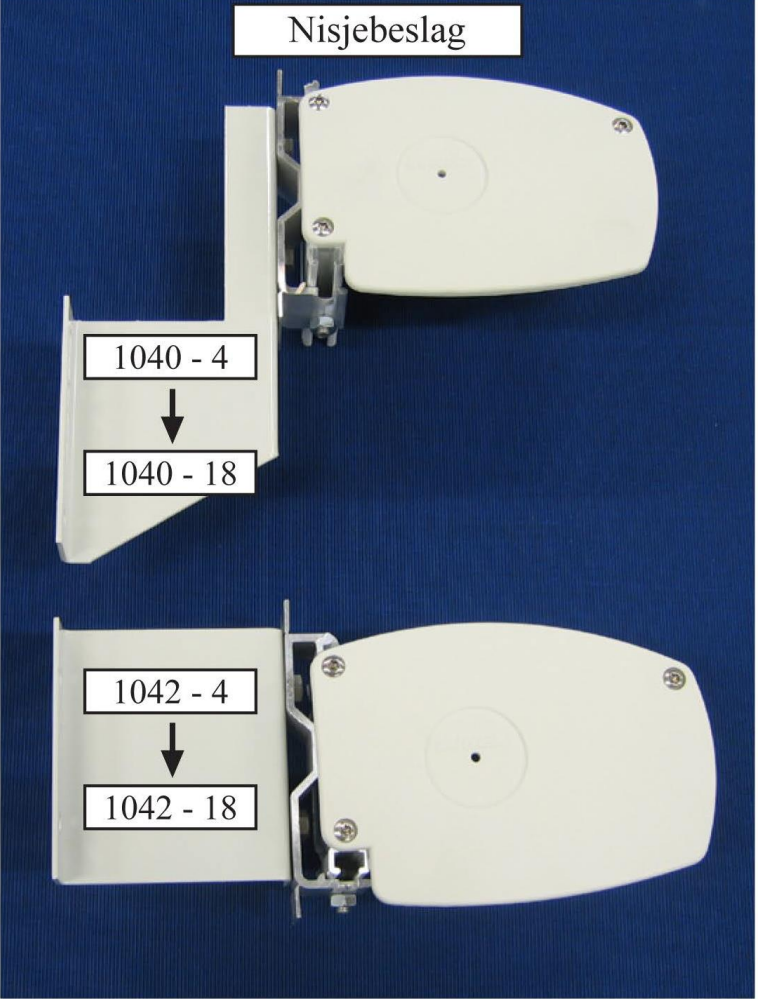

# Beslag for Optima

For takmontering

1120

8724

Sideforskyvning av snor

8722

Vinkelfeste for armer

1032  
60x5

Justerfeste Optima

8706

1117  
40x40

1125  
30x30

1031  
75x40

1126  
60x40

Plaza gassararm

Arcade fjærarm

Villa låsarm

1033  
40x40

Nisjebeslag

1040 - 4

1040 - 18

1042 - 4

1042 - 18